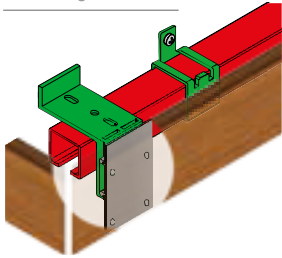

50 kg

szkło | GLASS

4, 6 mm

PLYTA | BOARD

16, 18 mm

mocowanie maskownicy aluminiowej
assembling of aluminium cover

mocowanie maskownicy drewnianej
assembling of wooden cover

Szczegółowa instrukcja montażu
Detailed assembly manual
www.laguna.pl

SZINY I PROFILE
RAILS AND PROFILES

<p>aluminium długość max 6m length max 6m</p>  <p>nr 1 K-075 szyna górna upper rail</p>	<p>stal steel długość max 4m length max 4m</p>  <p>nr 13 K-076 szyna górna upper rail</p>	<p>aluminium długość max 6m length max 6m</p>  <p>nr 1190 maskownica anodowana anodized cover rail</p>		
 <p>nr 8130 INTERO I-18 rączka grip profile</p>	 <p>nr 8770 MULTIOmega rączka grip profile</p>	 <p>nr 8170 MULTIOmega BRUSH rączka grip profile</p>	 <p>nr 8820 RAMA R=4/16/18 rączka grip profile</p>	 <p>nr 8140 RAMA BRUSH R=4/16/18 rączka grip profile</p>

KOMPLET NA | SKRZYDŁO | DOOR LEAF SET

ADAPTER 18mm nr 1183

x2	x2	x2	x8	x1
				
nr 1120 MP-100 okucie budowlane STANDARD hardware STANDARD		x2	x2	x2
				

nr 8830
ramiak RAMA
horizontal profile RAMA

nr 8870
profil łączący RAMA
connecting profile RAMA