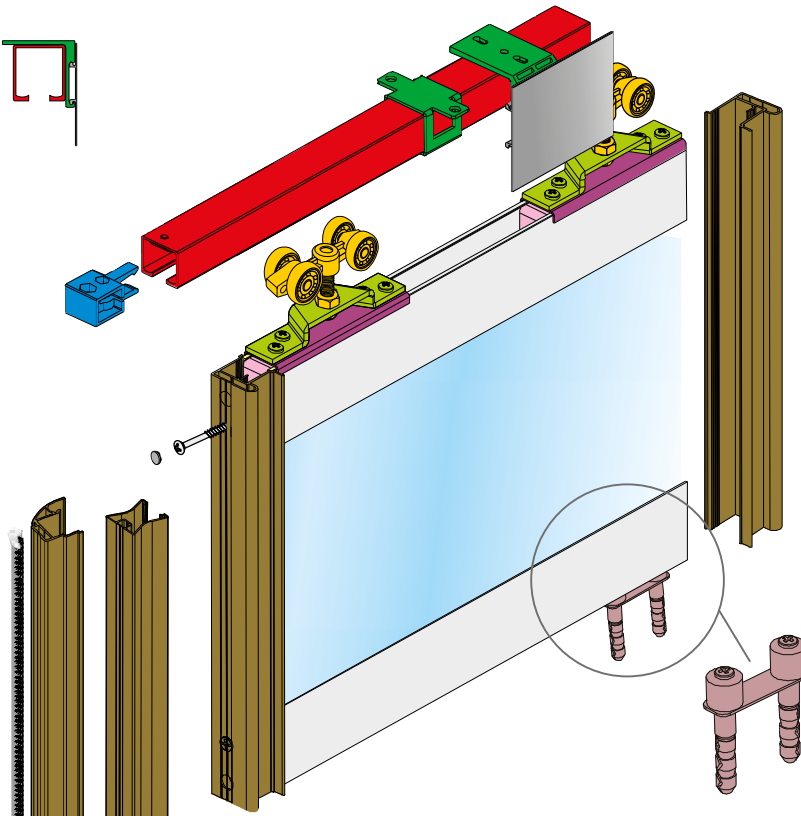

50 kg

szkło | GLASS

4, 6 mm

PLYTA | BOARD

16, 18 mm

mocowanie maskownicy aluminiowej
assembling of aluminium cover

mocowanie maskownicy drewnianej
assembling of wooden cover

Szczegółowa instrukcja montażu
Detailed assembly manual
www.laguna.pl

SZINY I PROFILE
RAILS AND PROFILES

<p>aluminium długość max 6m length max 6m</p>  <p>nr 1 K-075 szyna górna upper rail</p>	<p>stal steel długość max 4m length max 4m</p>  <p>nr 13 K-076 szyna górna upper rail</p>	<p>aluminium długość max 6m length max 6m</p>  <p>nr 1190 maskownica anodowana anodized cover rail</p>		
 <p>nr 8130 INTERO I-18 rączka grip profile</p>	 <p>nr 8770 MULTIOmega rączka grip profile</p>	 <p>nr 8170 MULTIOmega BRUSH rączka grip profile</p>	 <p>nr 8820 RAMA R=4/16/18 rączka grip profile</p>	 <p>nr 8140 RAMA BRUSH R=4/16/18 rączka grip profile</p>

KOMPLET NA | SKRZYDŁO | DOOR LEAF SET

ADAPTER 18mm nr 1183

x2	x2	x2	x8	x1
				
nr 1120 MP-100 okucie budowlane STANDARD hardware STANDARD		x2	x2	x2
				

nr 8830
ramiak RAMA
horizontal profile RAMA

nr 8870
profil łączący RAMA
connecting profile RAMA