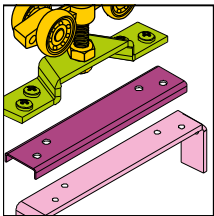

50 kg

szkło | GLASS

4, 6 mm

PLYTA | BOARD

16, 18 mm

mocowanie maskownicy aluminiowej
assembling of aluminium cover

mocowanie maskownicy drewnianej
assembling of wooden cover

Szczegółowa instrukcja montażu
Detailed assembly manual
www.laguna.pl

SZINY I PROFILE
RAILS AND PROFILES

<p>aluminium długość max 6m length max 6m</p>  <p>nr 1 K-075 szyna górna upper rail</p>	<p>stal steel długość max 4m length max 4m</p>  <p>nr 13 K-076 szyna górna upper rail</p>	<p>aluminium długość max 6m length max 6m</p>  <p>nr 1190 maskownica anodowana anodized cover rail</p>		
 <p>nr 8130 INTERO I-18 rączka grip profile</p>	 <p>nr 8770 MULTIOmega rączka grip profile</p>	 <p>nr 8170 MULTIOmega BRUSH rączka grip profile</p>	 <p>nr 8820 RAMA R=4/16/18 rączka grip profile</p>	 <p>nr 8140 RAMA BRUSH R=4/16/18 rączka grip profile</p>

KOMPLET NA | SKRZYDŁO | DOOR LEAF SET

ADAPTER 18mm nr 1183

x2	x2	x2	x8	x1
				
nr 1120 MP-100 okucie budowlane STANDARD hardware STANDARD		x2	x2	x2
				

nr 8830
ramiak RAMA
horizontal profile RAMA

nr 8870
profil łączący RAMA
connecting profile RAMA