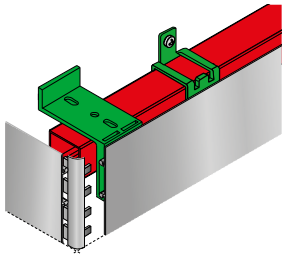

50 kg

szkło | GLASS

4, 6 mm

PLYTA | BOARD

16, 18 mm

mocowanie maskownicy aluminiowej
assembling of aluminium cover

mocowanie maskownicy drewnianej
assembling of wooden cover

Szczegółowa instrukcja montażu
Detailed assembly manual
www.laguna.pl

SZINY I PROFILE
RAILS AND PROFILES

<p>aluminium długość max 6m length max 6m</p>  <p>nr 1 K-075 szyna górna upper rail</p>	<p>stal steel długość max 4m length max 4m</p>  <p>nr 13 K-076 szyna górna upper rail</p>	<p>aluminium długość max 6m length max 6m</p>  <p>nr 1190 maskownica anodowana anodized cover rail</p>		
 <p>nr 8130 INTERO I-18 rączka grip profile</p>	 <p>nr 8770 MULTIOmega rączka grip profile</p>	 <p>nr 8170 MULTIOmega BRUSH rączka grip profile</p>	 <p>nr 8820 RAMA R=4/16/18 rączka grip profile</p>	 <p>nr 8140 RAMA BRUSH R=4/16/18 rączka grip profile</p>

KOMPLET NA | SKRZYDŁO | DOOR LEAF SET

ADAPTER 18mm nr 1183

x2	x2	x2	x8	x1
				
nr 1120 MP-100 okucie budowlane STANDARD hardware STANDARD		x2	x2	x2
				

nr 8830
ramiak RAMA
horizontal profile RAMA

nr 8870
profil łączący RAMA
connecting profile RAMA