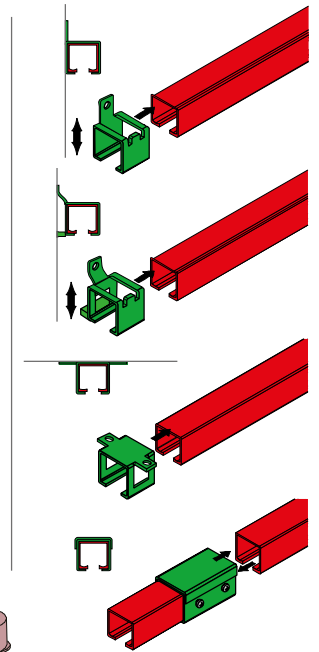

50 kg

szkło | GLASS

4, 6 mm

PLYTA | BOARD

16, 18 mm

mocowanie maskownicy aluminiowej
assembling of aluminium cover

mocowanie maskownicy drewnianej
assembling of wooden cover

Szczegółowa instrukcja montażu
Detailed assembly manual
www.laguna.pl

SZINY I PROFILE
RAILS AND PROFILES

<p>aluminium długość max 6m length max 6m</p>  <p>nr 1 K-075 szyna górna upper rail</p>	<p>stal steel długość max 4m length max 4m</p>  <p>nr 13 K-076 szyna górna upper rail</p>	<p>aluminium długość max 6m length max 6m</p>  <p>nr 1190 maskownica anodowana anodized cover rail</p>		
 <p>nr 8130 INTERO I-18 rączka grip profile</p>	 <p>nr 8770 MULTIOmega rączka grip profile</p>	 <p>nr 8170 MULTIOmega BRUSH rączka grip profile</p>	 <p>nr 8820 RAMA R=4/16/18 rączka grip profile</p>	 <p>nr 8140 RAMA BRUSH R=4/16/18 rączka grip profile</p>

KOMPLET NA | SKRZYDŁO | DOOR LEAF SET

ADAPTER 18mm nr 1183

x2	x2	x2	x8	x1
				
nr 1120 MP-100 okucie budowlane STANDARD hardware STANDARD		x2	x2	x2
				

nr 8830
ramiak RAMA
horizontal profile RAMA

nr 8870
profil łączący RAMA
connecting profile RAMA